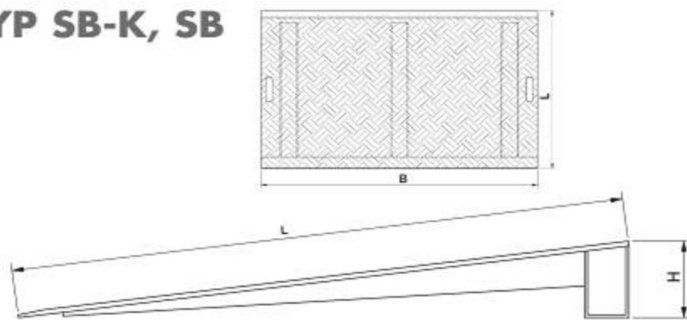

Aluminium Überfahrbrücke SB, SB-K

TYP SB-K, SB

Bitte bei Bestellung Maß H angeben

Art.-Nr.	Bezeichnung	Typ-Nr.:	Länge L (mm)	Breite B (mm)	HD in mm min.	HD in mm max.	Tragfähigkeit	Eigen-gewicht
460091	SB - K	307.00.110	500	1000	10	70	300	9
460092	SB - K	307.00.111	650	1000	70	120	300	11
465068	SB	307.00.100	500	1250	30	70	3000	19
465069	SB	307.00.101	800	1250	70	110	3000	32

weitere Größen auf Anfrage